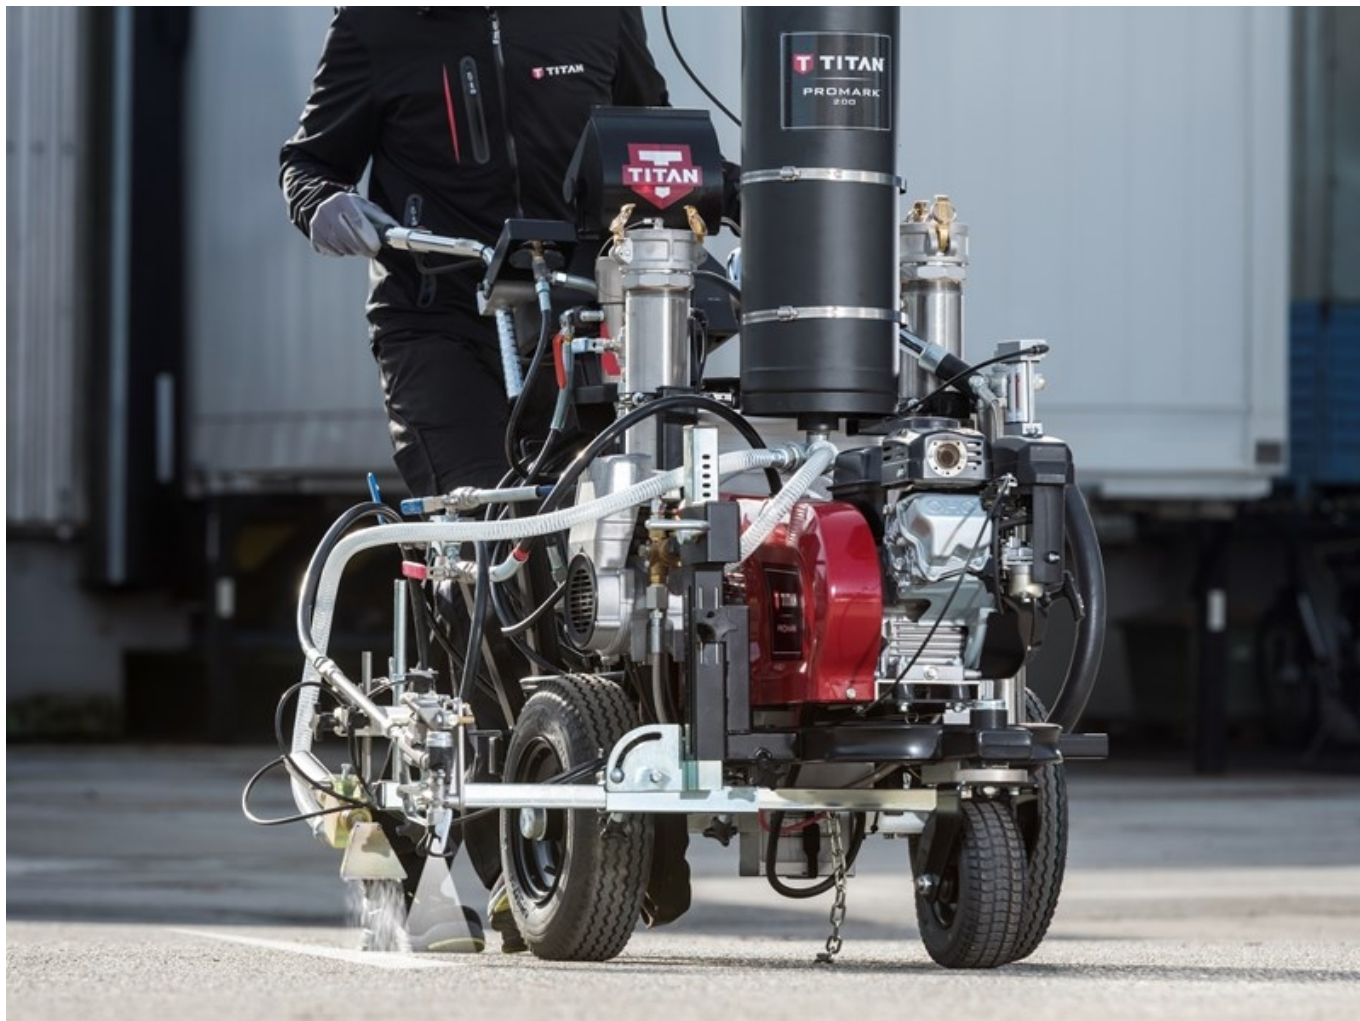

Акция: разметочная машина Titan Powliner 2850 со скидкой 11%

дата публікації: 2020.07.21

Аппарат для нанесения дорожной разметки PowLiner 2850 рассчитан на повседневное использование на дорогах, тротуарах, спортплощадках и газонах.

Это отличный аппарат для нанесения дорожной разметки промежуточного уровня, для проектов где большие разметочные машины просто не выгодно использовать.

Разметочная машина Powliner 2850 маневренная, легкая в использовании, компактная - чрезвычайно удобна в транспортировке (вес 78кг).

Данная модель (разметочная машина) поставляется с одним и двумя постами (пистолетами). Модель с одним постом (пистолетом) можно легко модернизировать под два поста (пистолета).

PowLiner 2850 оснащен бензиновым приводом мощностью 4-4,5 л.с (в зависимости от комплекта поставки - двигатель Subaru - 126 см3 или Honda -120 см3), объем бака 2,5л.

Производительность у этого агрегата 3,48 л/мин, она позволяет наносить до 129м в минуту.

Конструкция данной разметочной машины позволяет наносить (дорожную разметку) линии с

четким, ровным контуром шириной от 5 до 60 см.