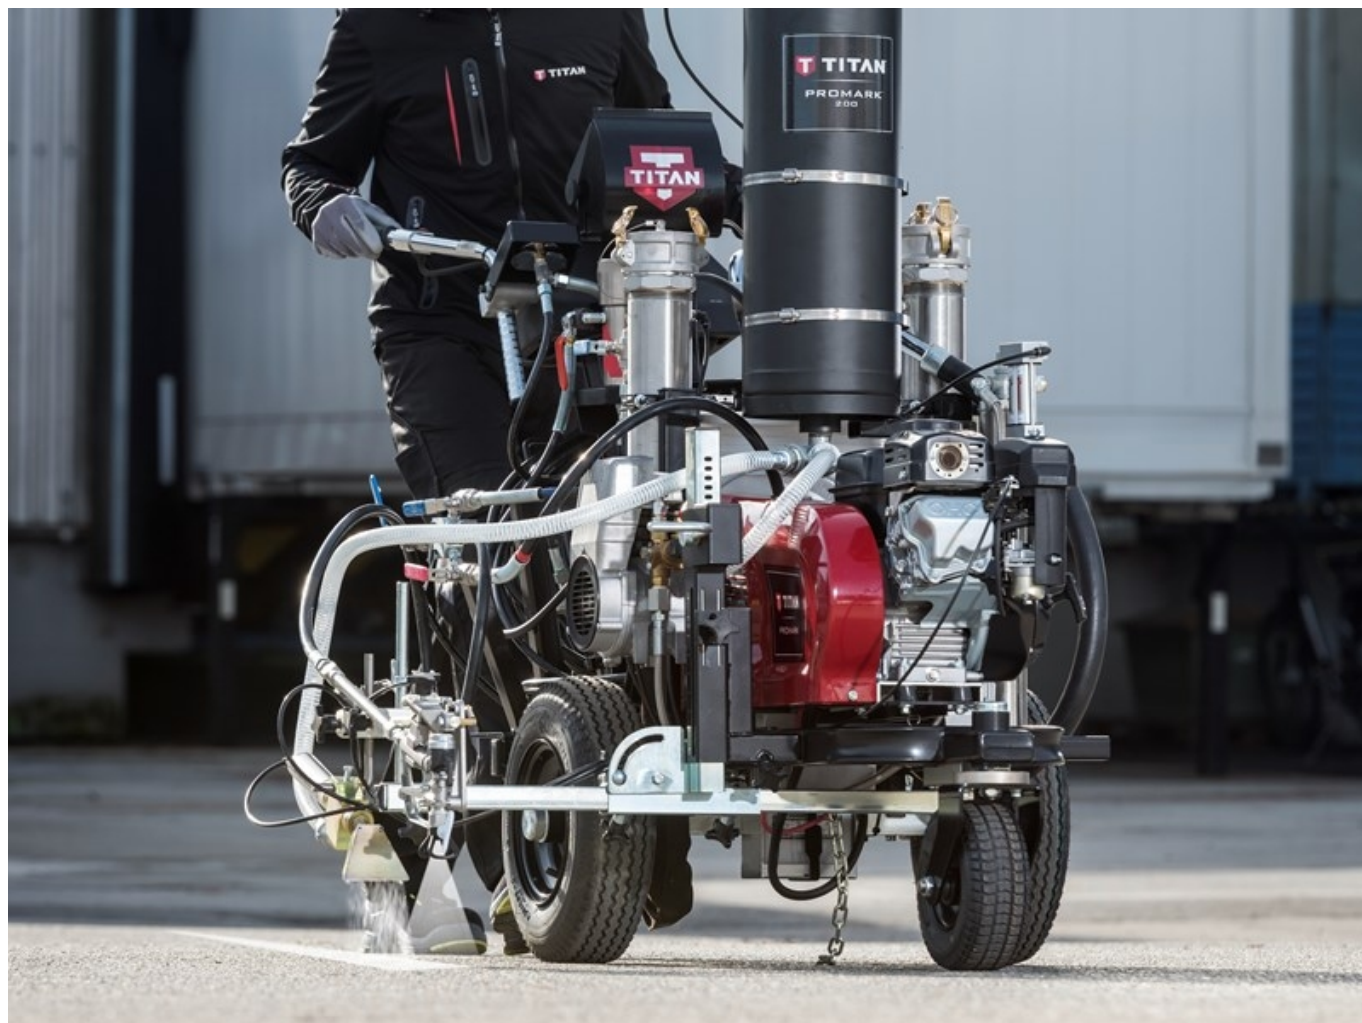

Акция: разметочная машина Titan Powliner 2850 со скидкой 11%

дата публікації: 2020.07.21

Аппарат для нанесения дорожной разметки PowLiner 2850 рассчитан на повседневное использование на дорогах, тротуарах, спортплощадках и газонах.

Это отличный аппарат для нанесения дорожной разметки промежуточного уровня, для проектов где большие разметочные машины просто не выгодно использовать.

Разметочная машина Powliner 2850 маневренная, легкая в использовании, компактная - чрезвычайно удобна в транспортировке (вес 78кг).

Данная модель (разметочная машина) поставляется с одним и двумя постами (пистолетами). Модель с одним постом (пистолетом) можно легко модернизировать под два поста (пистолета).

PowLiner 2850 оснащен бензиновым приводом мощностью 4-4,5 л.с (в зависимости от комплекта поставки - двигатель Subaru - 126 см3 или Honda -120 см3), объем бака 2,5л.

Производительность у этого агрегата 3,48 л/мин, она позволяет наносить до 129м в минуту.

Конструкция данной разметочной машины позволяет наносить (дорожную разметку) линии с

четким, ровным контуром шириной от 5 до 60 см.