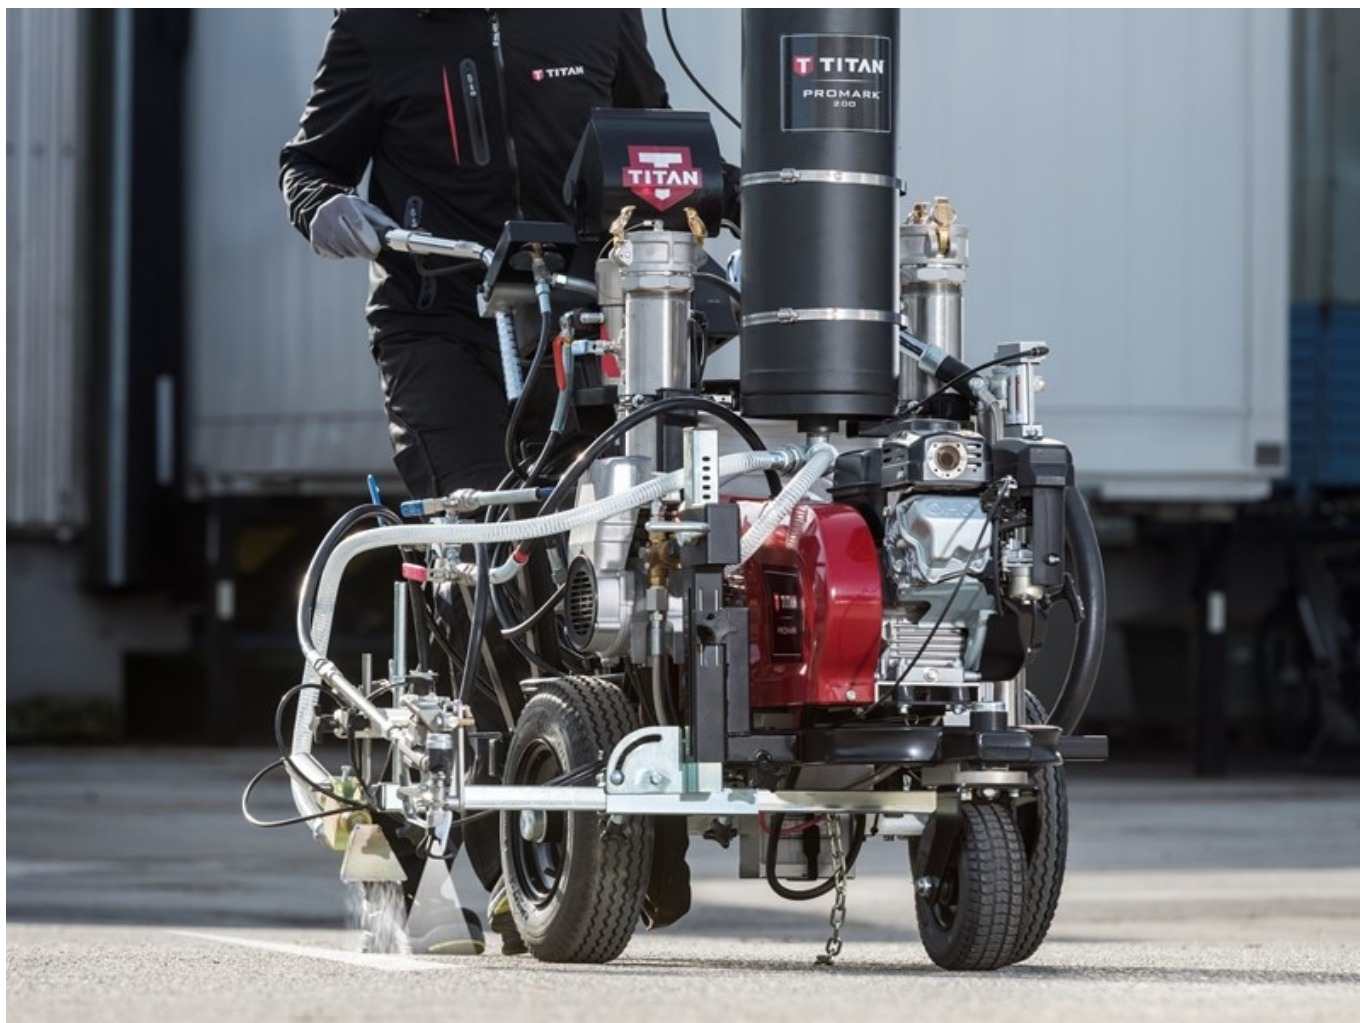

Акция: разметочная машина Titan Powliner 2850 со скидкой 11%

дата публікації: 2020.07.21

Аппарат для нанесения дорожной разметки PowLiner 2850 рассчитан на повседневное использование на дорогах, тротуарах, спортплощадках и газонах.

Это отличный аппарат для нанесения дорожной разметки промежуточного уровня, для проектов где большие разметочные машины просто не выгодно использовать.

Разметочная машина Powliner 2850 маневренная, легкая в использовании, компактная - чрезвычайно удобна в транспортировке (вес 78кг).

Данная модель (разметочная машина) поставляется с одним и двумя постами (пистолетами). Модель с одним постом (пистолетом) можно легко модернизировать под два поста (пистолета).

PowLiner 2850 оснащен бензиновым приводом мощностью 4-4,5 л.с (в зависимости от комплекта поставки - двигатель Subaru - 126 см3 или Honda -120 см3), объем бака 2,5л.

Производительность у этого агрегата 3,48 л/мин, она позволяет наносить до 129м в минуту.

Конструкция данной разметочной машины позволяет наносить (дорожную разметку) линии с

четким, ровным контуром шириной от 5 до 60 см.